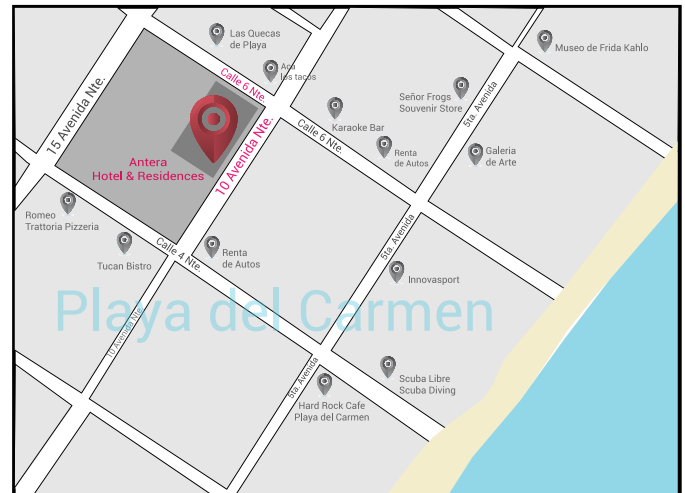

ANTERA
HOTEL & RESIDENCES

Comodidad y Lujo en el Corazón de Playa del Carmen

Ubicado en el corazón de Playa del Carmen, este complejo ofrece inigualables espacios en la ciudad. Su ubicación es perfecta, a unos pasos de la playa y de la 5ta. Avenida en donde encontrarás tiendas, restaurantes y diversión garantizada.

Ubicación

10 Ave. esquina con Calle 6. Col. Centro.
Playa del Carmen.

ESTACIONAMIENTO

RECEPCIÓN
24 HRS

SEGURIDAD

✉ reservas.atera@bsearesorts.com

☎ 998 688 9384

📍 Antera Hotel & Residences